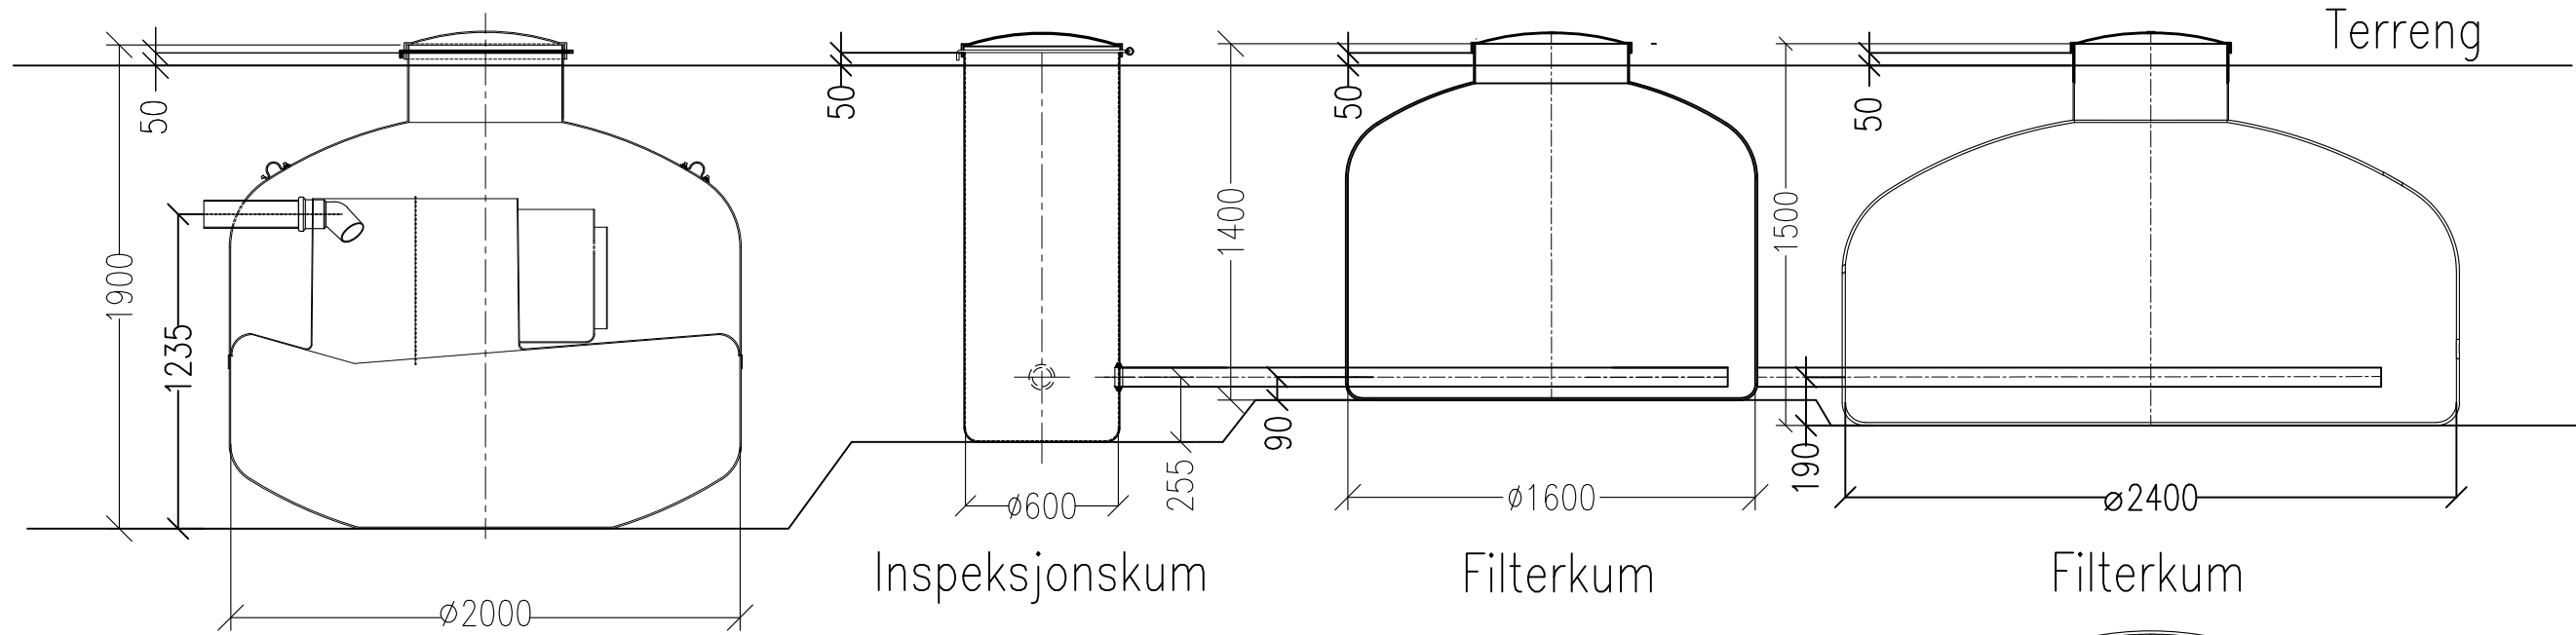

1 2 V 3 4 5 6

3m³ Slamavskiller

Inspeksjonskum

Filterkum

Filterkum

Terreng

3m³ Slamavskiller

Inspeksjonskum

Filterkum

Filterkum

NB! Inspeksjonskummen er kappet
Original høyden er 1750 mm

NB! Installasjon i flatt terreng
gir 4 forskjellige byggehøyder

Utgitt dato: 05.07.19	Tegnet: LAURA CASADO	Kontrollert:	Målestokk: 1:30	 biovac®
	Sign:	Sign:		
Tittel: STANDARD GV-H3 HACO				Tegning nr: A 8364
Hensvisning:		Erstatning for:		Rev. dato: Rev. nr: